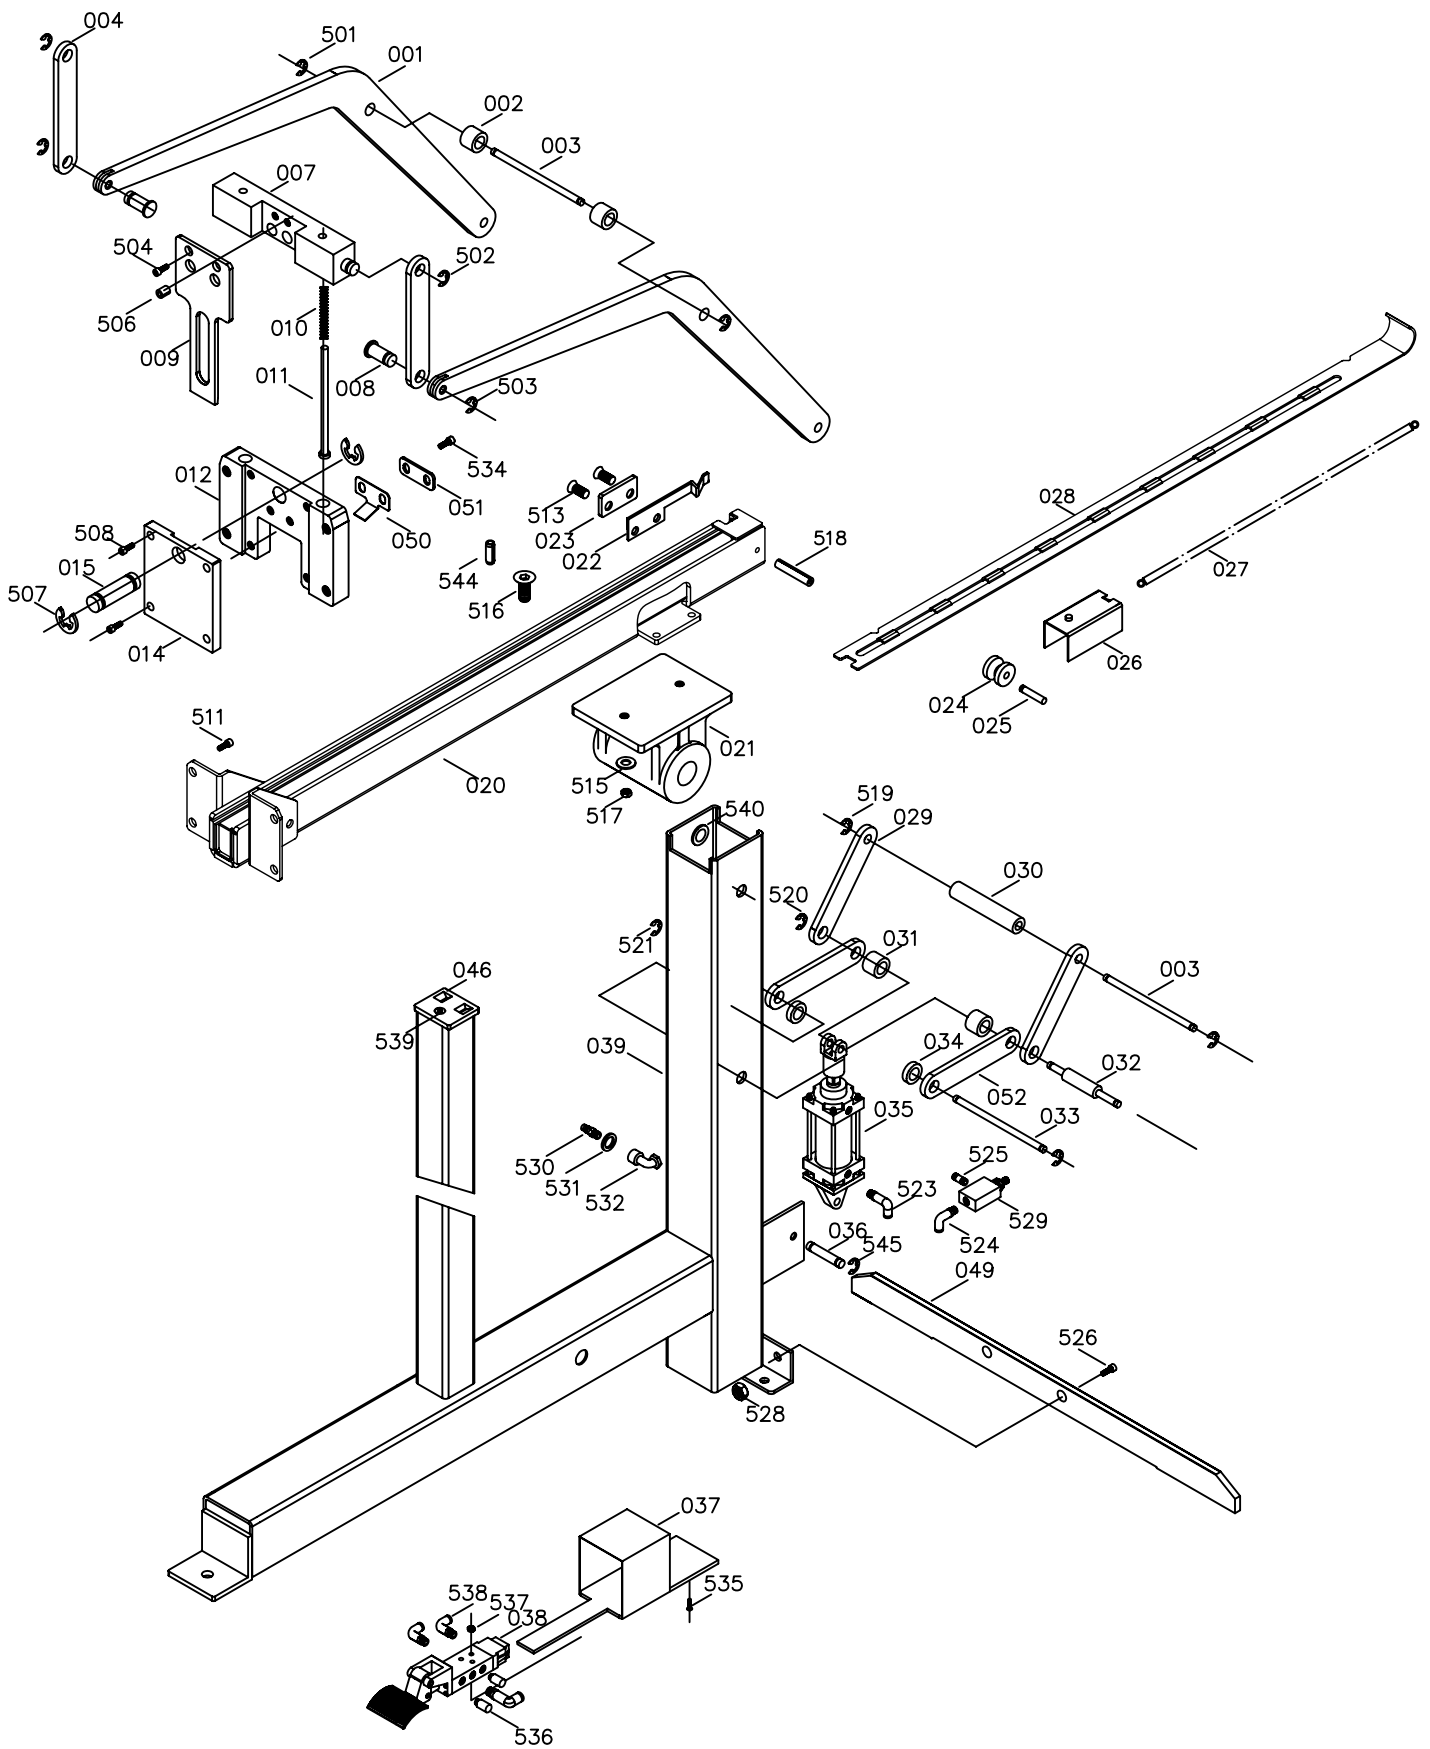

Pneumatic Bottomer PPB-16-19

MODEL	PPB-16-19	Pneumatic Bottomer			
INDEX	PART NO	DESCRIPTION	INDEX	PART NO	DESCRIPTION
001	A00600102	LINK 1	503	BAF10502	E-RING(φ5)
002	A00603401	TUBE	504	BAC0604102	HEX.SOC.HD.BOLT(M4 x 0.7-10)
003	A00603201	SHAFT E	506	BAA060016	SPRING PIN(φ6-16)
004	A00600401	LINK 2	507	BAF10602	E-RING(φ6)
007	A00600703	DRIVER SEAT	508	BAC0604102	HEX.SOC.HD.BOLT(M4 x 0.7-10)
008	A00600801	SHAFT C	511	BAC0605102	HEX. SOC. HD. BOLT(M5x0.8-10)
009	A03300103	DRIVER	513	BAC0204062	HEX.SOC.FLAT COUNTERSUNK HD. SCREW(M4 x 0.7-6)
010	A00601002	SPRING			
011	A00601103@	SPRING SHAFT	515	BAE03051	WASHER(φ5.1xφ12x0.8T)
012	A03300201	MAGAZINE SEAT	516	BAC0205202	HEX.SOC.FLAT COUNTERSUNK HD. SCREW(M5 x 0.8-20)
014	A03300301	COVER			
015	A00601502	SHAFT D	517	BAD02051	LOCK NUT(M5 x0.8)
020	CMB-16-19-P7	MAGAZINE UNIT	518	BAA030022	SPRING PIN(φ3-22)
021	CMB-P12	BRACKET	519	BAF11002	E-RING(φ10)
022	A03301001	STOPPER	520	BAF11002	E-RING(φ10)
023	A03301101	WASHER	521	BAF11002	E-RING(φ10)
024	A03300601	ROLLER	523	BAI0703	PU PLUG(3/8" x φ 12-90°)
025	A03300701	SHAFT	524	BAI0703	PU PLUG(3/8" x φ 12-90°)
026	A03300801	PUSHER	525	BAI1002	DOUBLE SCREW TUBE(3/8"X3/8",STRAIGHT SHAPE)
027	A03301501	SPRING	526	BAC0408202	HEX.SOC.HD.BOLT(M8 x 1.25-20)
028	A03300902	MAGAZINE COVER	528	BAD01081	LOCK NUT(M8 x 1.25)
029	A00602901	LINK 3-A	529	BAI1102	QUICK EXHAUST(3/8")
030	A00603002	TUBE	530	A00100801	AIR PLUG(JAPANESE STYLE 3/8"x5/16")
031	A00700701	TUBE	530	A00100802	AIR PLUG(AMERICAN STYLE 3/8"x5/16")
032	A00700203	SHAFT K	530	A00100803	AIR PLUG(EUROPEAN STYLE 3/8"x5/16")
033	A00603302	SHAFT F	531	BAE01122	SPRING WASHER(φ 12)
034	A00603402	TUBE	532	BAI1203	PU PLUG(INNER TEETH)1/4" x φ 12-90°)
035	BAI0104	CYLINDER SET(φ80, S=75mm)	535	BAC050012	FLAT HEAD SCREW(3/16" UNC)
036	A00700601	SHAFT M	536	BAI0503	DEFLECTOR(3/8")
037	A00700302@	SWITCH COVER UNIT	537	BAD03012	NUT9/16" NUC)
038	BAI0302	SWITCH	538	BAI0703	PU PLUG(3/8" x 8-90°)
039	A00603905@	BODY SET	539	BAC0204082	HEX.SOC.FLAT COUNTERSUNK HD. SCREW(M4 x 0.7-0.8)
046	A03301401	MOLD			
049	A00604901	BALANCER	540	BAE03162	WAVE WASHER(φ16.7 x φ22.5)
050	A03301601	LEAF SPRING	541	BAI0803	TUBE(φ8 xφ12x130CM)
051	A03301701	TOP GUIDE	542	BAI0804	TUBE(φ8 xφ12x145CM)
052	A00602903	LINK 3-C	543	BAI0805	TUBE(φ8 xφ12x120CM)
501	BAF11002	E-RING(φ10)	544	BAA040012	SPRING PIN(φ4 x 12)
502	BAF10502	E-RING(φ5)	545	BAF11502	E-RING(φ15)