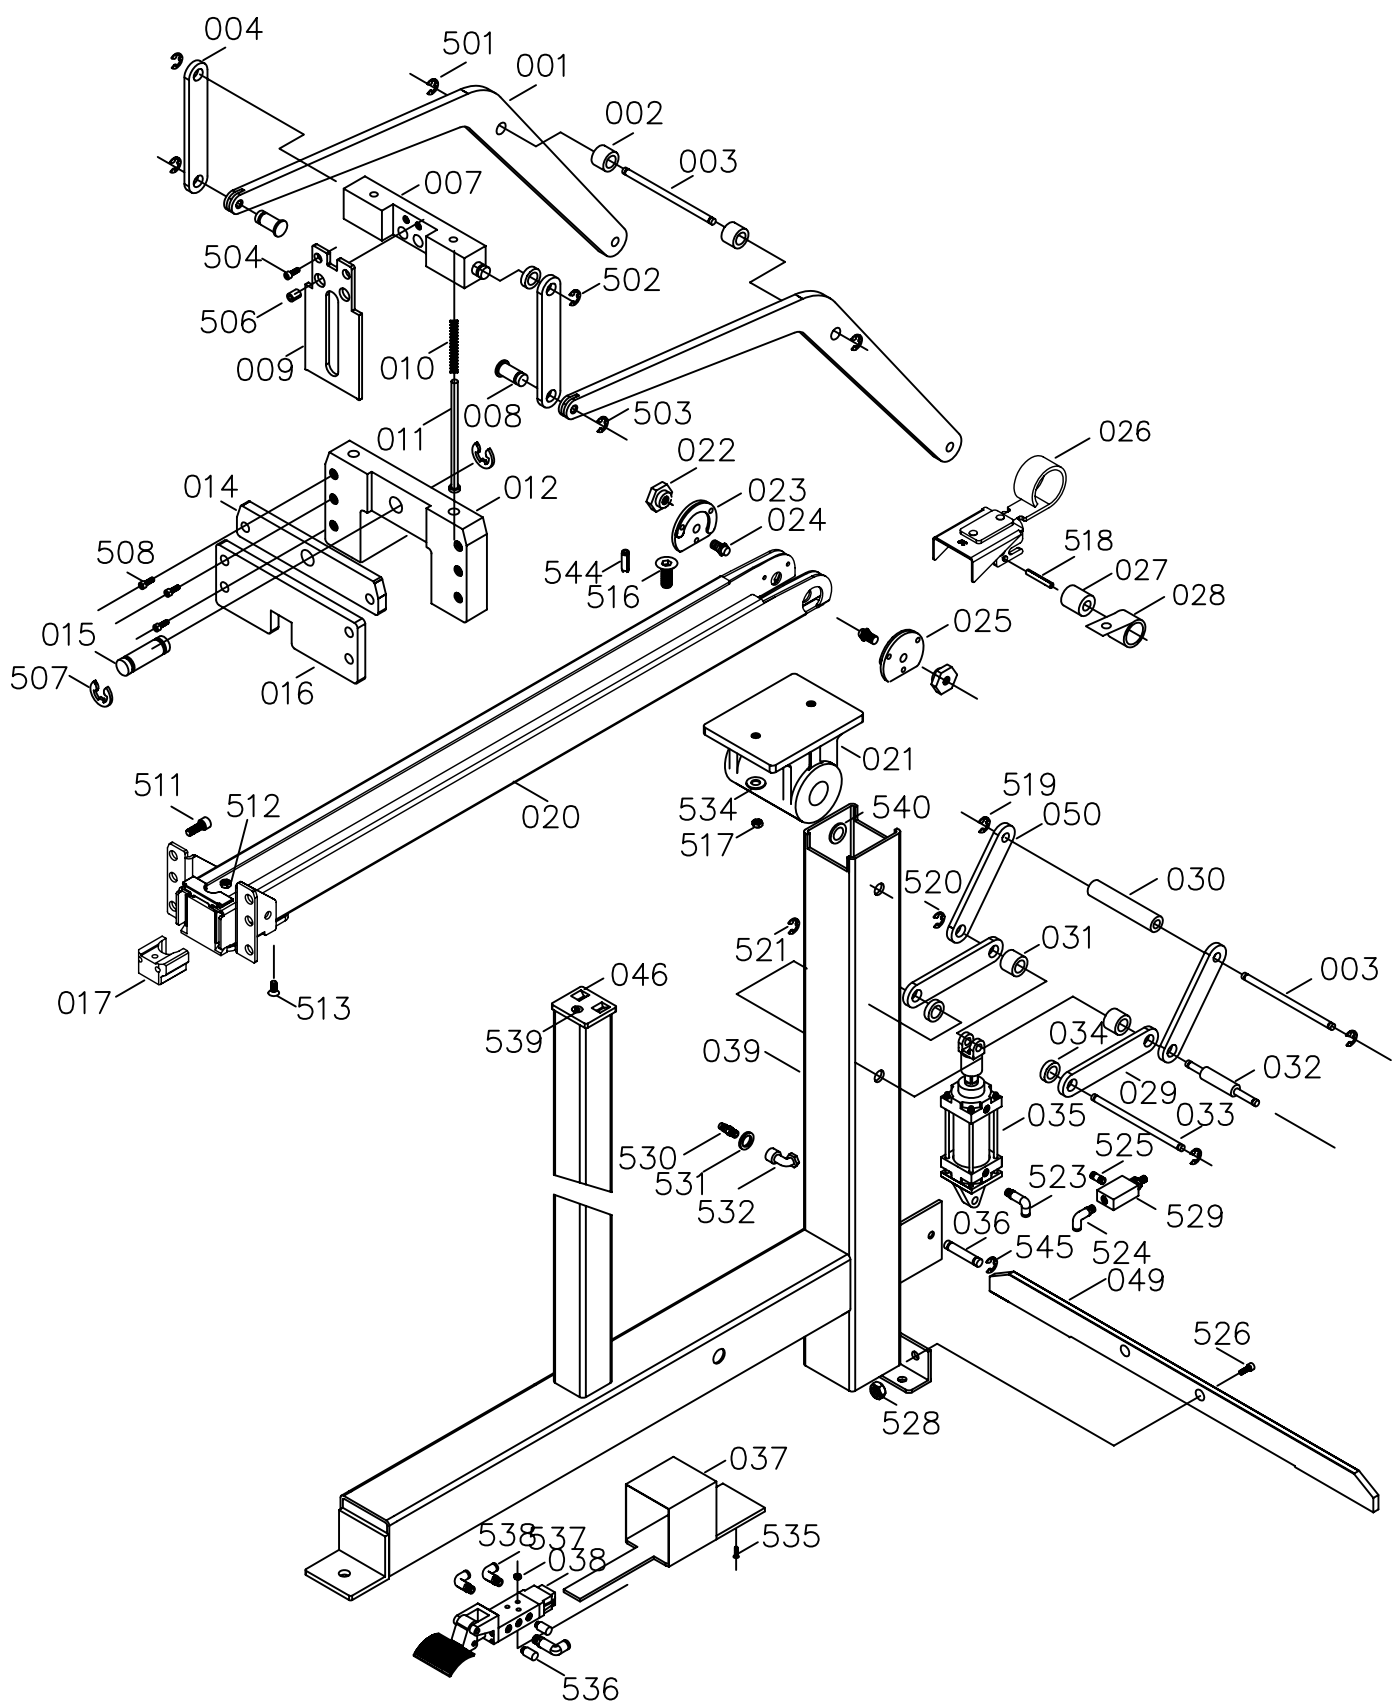

PPB-35  
Pneumatic Bottomer PPB-34  
PPB-32

MODEL PPB-35&PPB-34&PPB-32		Pneumatic Bottomer			
INDEX	PART NO	DESCRIPTION	INDEX	PART NO	DESCRIPTION
001	A00600102	LINK 1	039	A00603905@	BODY SET
002	A00603401	TUBE	046	A00604606	MOLD 35 , 34 ,9040 , 7437
003	A00603201	SHAFT E	046	A00604605	MOLD 32
004	A00600401	LINK 2	049	A00604901	BALANCER
007	A00600703	DRIVER SEAT	050	A00602903	LINK 3 -C
008	A00600801	SHAFT C	501	BAF11002	E-RING
009	A00600904	DRIVER 35	502	BAF10502	E-RING
009	A00600905	DRIVER 32	503	BAF10502	E-RING
009	A00600906	DRIVER 34	504	BAC0604102	HEX.SOC.HD.BOLT
009	A00600907	DRIVER 9040 , 7437	506	BAA060016	SPRING PIN
010	A00601002	SPRING	507	BAF10602	E-RING
011	A00601103@	SPRING SHAFT	508	BAC0605102	HEX.SOC.HD.BOLT
012	A00601202	MAGAZINE SEAT35	511	BAC0605082	HEX.SOC.HD.BOLT
012	A00601203	MAGAZINE SEAT32	512	BAD01041	LOCK NUT
012	A00601204	MAGAZINE SEAT34	513	BAC0204202	HEX.SOC.FLAT COUNTERSUNK HD. SCREW
012	A00601206	MAGAZINE SEAT9040 , 7437	516	BAC0205202	HEX.SOC.FLAT COUNTERSUNK HD. SCREW
014	A00601405	COVER B	517	BAD02051	LOCK NUT
015	A00601502	SHAFT D	518	BAA040016	SPRING PIN
016	A00601605	COVER A	519	BAF11002	E-RING
017	A00607501	BRACKET	520	BAF11002	E-RING
020	CMB-S-35-P3-S	MAGAZINE UNIT35	521	BAF11002	E-RING
020	CMB-S-32-P3-S	MAGAZINE UNIT32	521	BAF11002	E-RING
020	CMB-S-34-P3-S	MAGAZINE UNIT34	523	BAI0703	PU PLUG
020	CMB-S-9040-P3-S	MAGAZINE UNIT9040	524	BAI0703	PU PLUG
020	CMB-S-7437-P3-S	MAGAZINE UNIT7437	525	BAI1002	DOUBLE SCREW TUBE
021	CMB-P12	BRACKET SET	526	BAC0408202	HEX.SOC.HD.BOLT
022	A00607101	NUT	528	BAD01081	LOCK NUT
023	A00103903@	RIGHT PUSHER GUIDE	529	BAI1102	QUICK EXHAUST
024	A00103203	ROD	530	A00100801	AIR PLUG(JAPANESE 1/4"x5/16")
025	A00103904@	LEFT PUSHER GUIDE	530	A00100802	AIR PLUG (AMERICAN 1/4"x5/16")
026	A00103709@	PUSHER SET35	530	A00100803	AIR PLUG (EROUPEAN 1/4"x5/16")
026	A00103710@	PUSHER SET32	531	BAE01122	SPRING WASHER
026	A00103711@	PUSHER SET34	532	BAI1203	PU PLUG
026	A00103714@	PUSHER SET7437	534	BAE03051	WASHER
026	A00103715@	PUSHER SET9040	535	BAC050012	FLAT HEAD SCREW
027	A00103501	ROLLER	536	BAI0503	DEFLECTOR
028	A00602801	SPRING	537	BAD03012	NUT
029	A00602901	LINK 3 -A	538	BAI0703	PU PLUG
030	A00603002	TUBE	539	BAC0904082	HEX.SOC.ROUND.HD.SCREW
031	A00700704	TUBE	540	BAE03162	WAVE WASHER
032	A00700206	SHAFT K	541	BAI0803	TUBE
033	A00603302	SHAFT F	542	BAI0804	TUBE
034	A00603402	TUBE	543	BAI0805	TUBE
035	BAI0104	CYLINDER SET	544	BAA040012	SPRING PIN
036	A00700601	SHAFT M	545	BAF11502	E-RING
037	A00700302@	SWITCH COVER UNIT			
038	BAI0302	SWITCH			